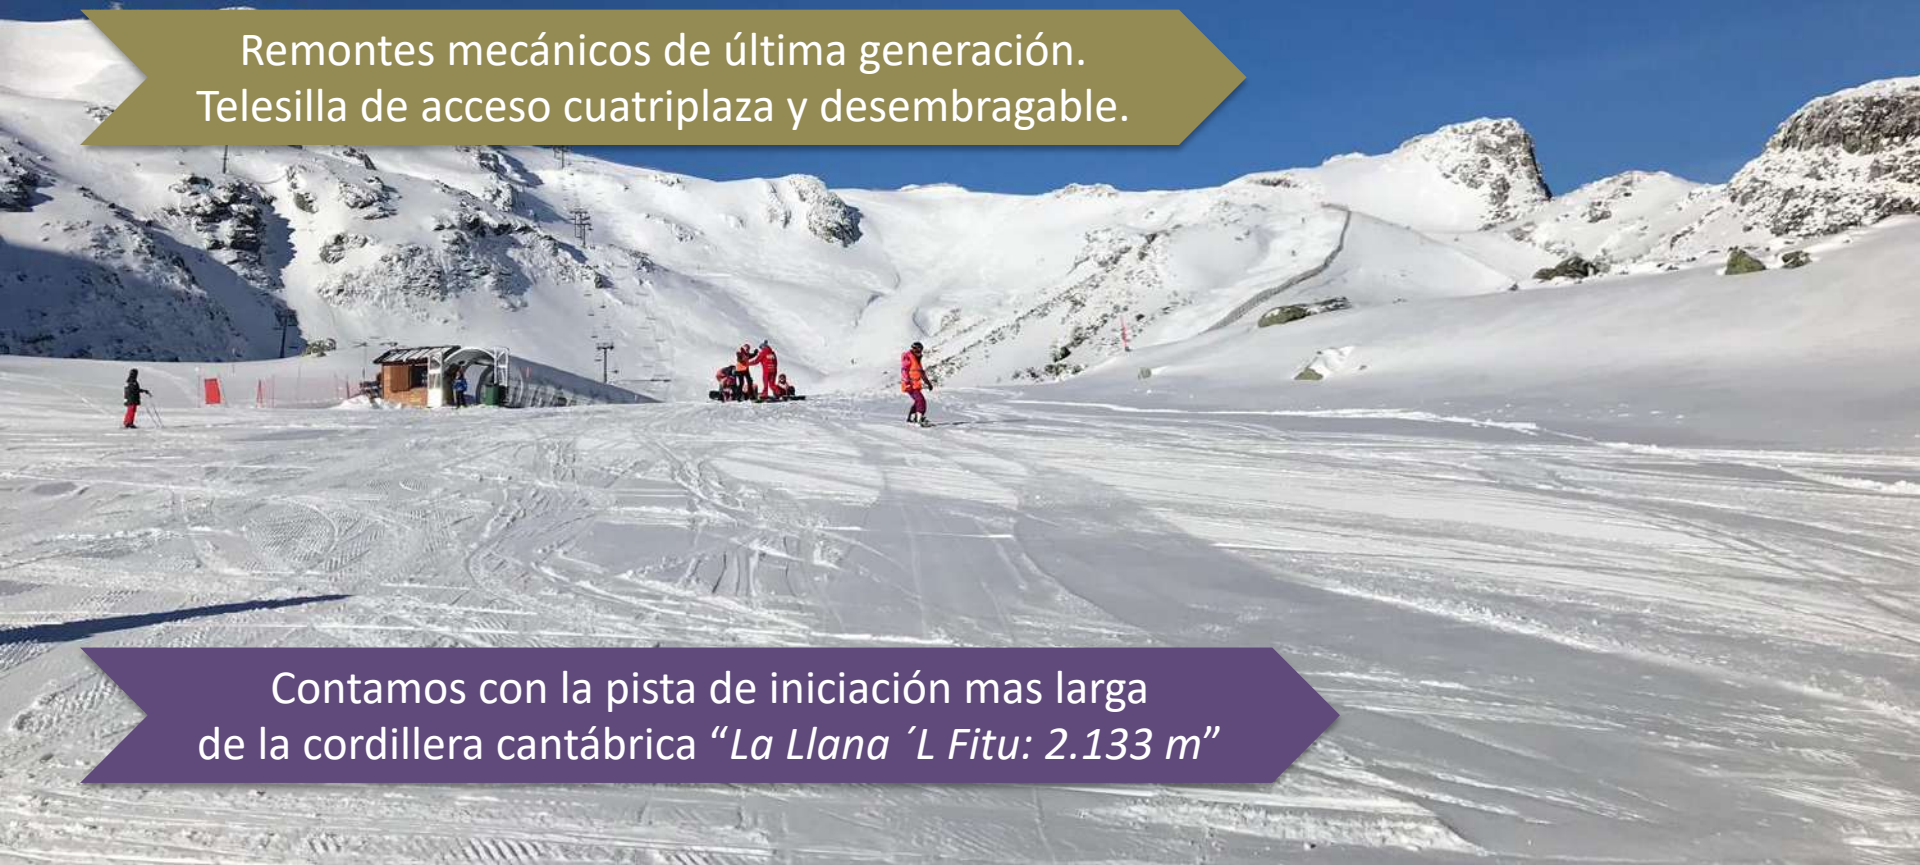

www.semanablancaenfuentes.com

La estación

Coordinación e implicación de todos los servicios
(ESTACION+ESCUELA+ALQUILER+ALOJAMIENTOS)

Pistas minuciosamente pisadas y acondicionadas a cada nivel

Remontes mecánicos de última generación.
Telesilla de acceso cuatriplaza y desembragable.

Contamos con la pista de iniciación mas larga
de la cordillera cantábrica “La Llana ‘L Fitu: 2.133 m”

La estación

Zonas diferenciadas por dificultad, adecuadas al nivel de cada alumno.

Dos áreas diferenciadas, que suponen un aumento de la seguridad y reducen las colisiones

Área de iniciación de **máxima seguridad** y protegida de las adversidades meteorológicas

La estación

Remontes de última generación

La estación

Telesilla desembagable de acceso, cuatriplaza. Gran capacidad de transporte